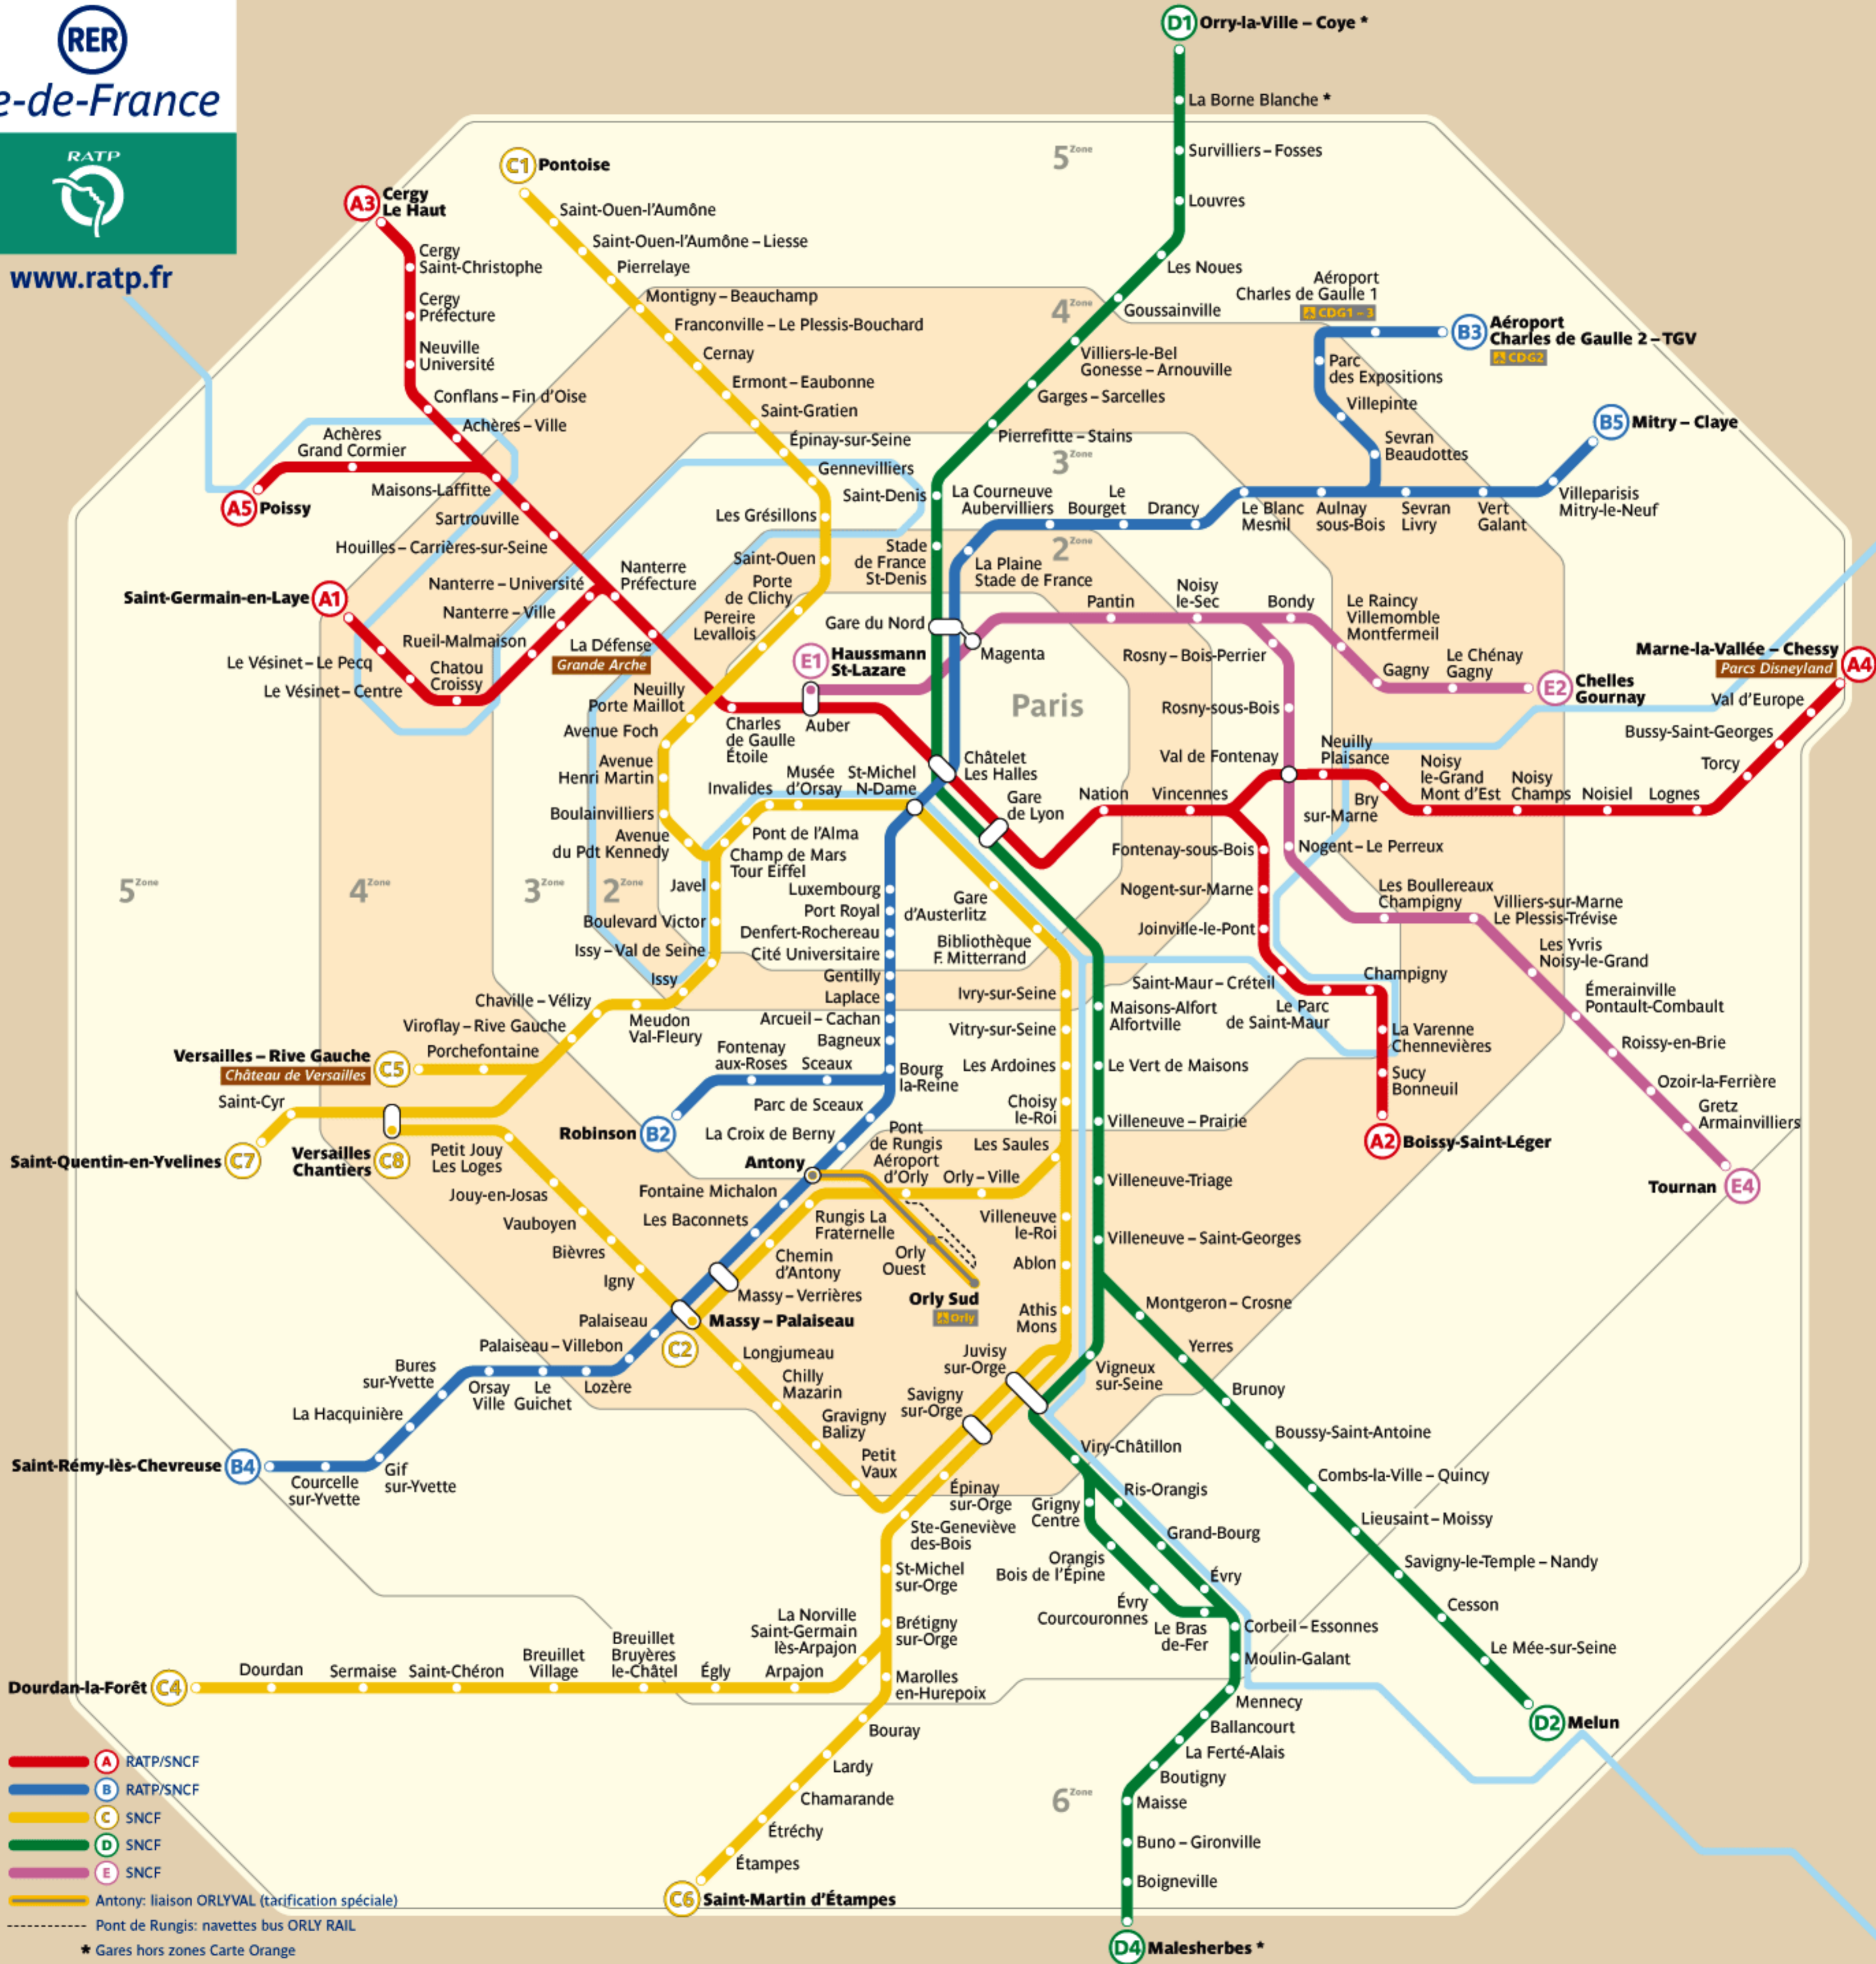

www.ratp.fr

- **A** RATP/SNCF
- **B** RATP/SNCF
- **C** SNCF
- **D** SNCF
- **E** SNCF
- Antony: liaison ORLYVAL (tarification spéciale)
- Pont de Rungis: navettes bus ORLY RAIL
- ★ Gares hors zones Carte Orange