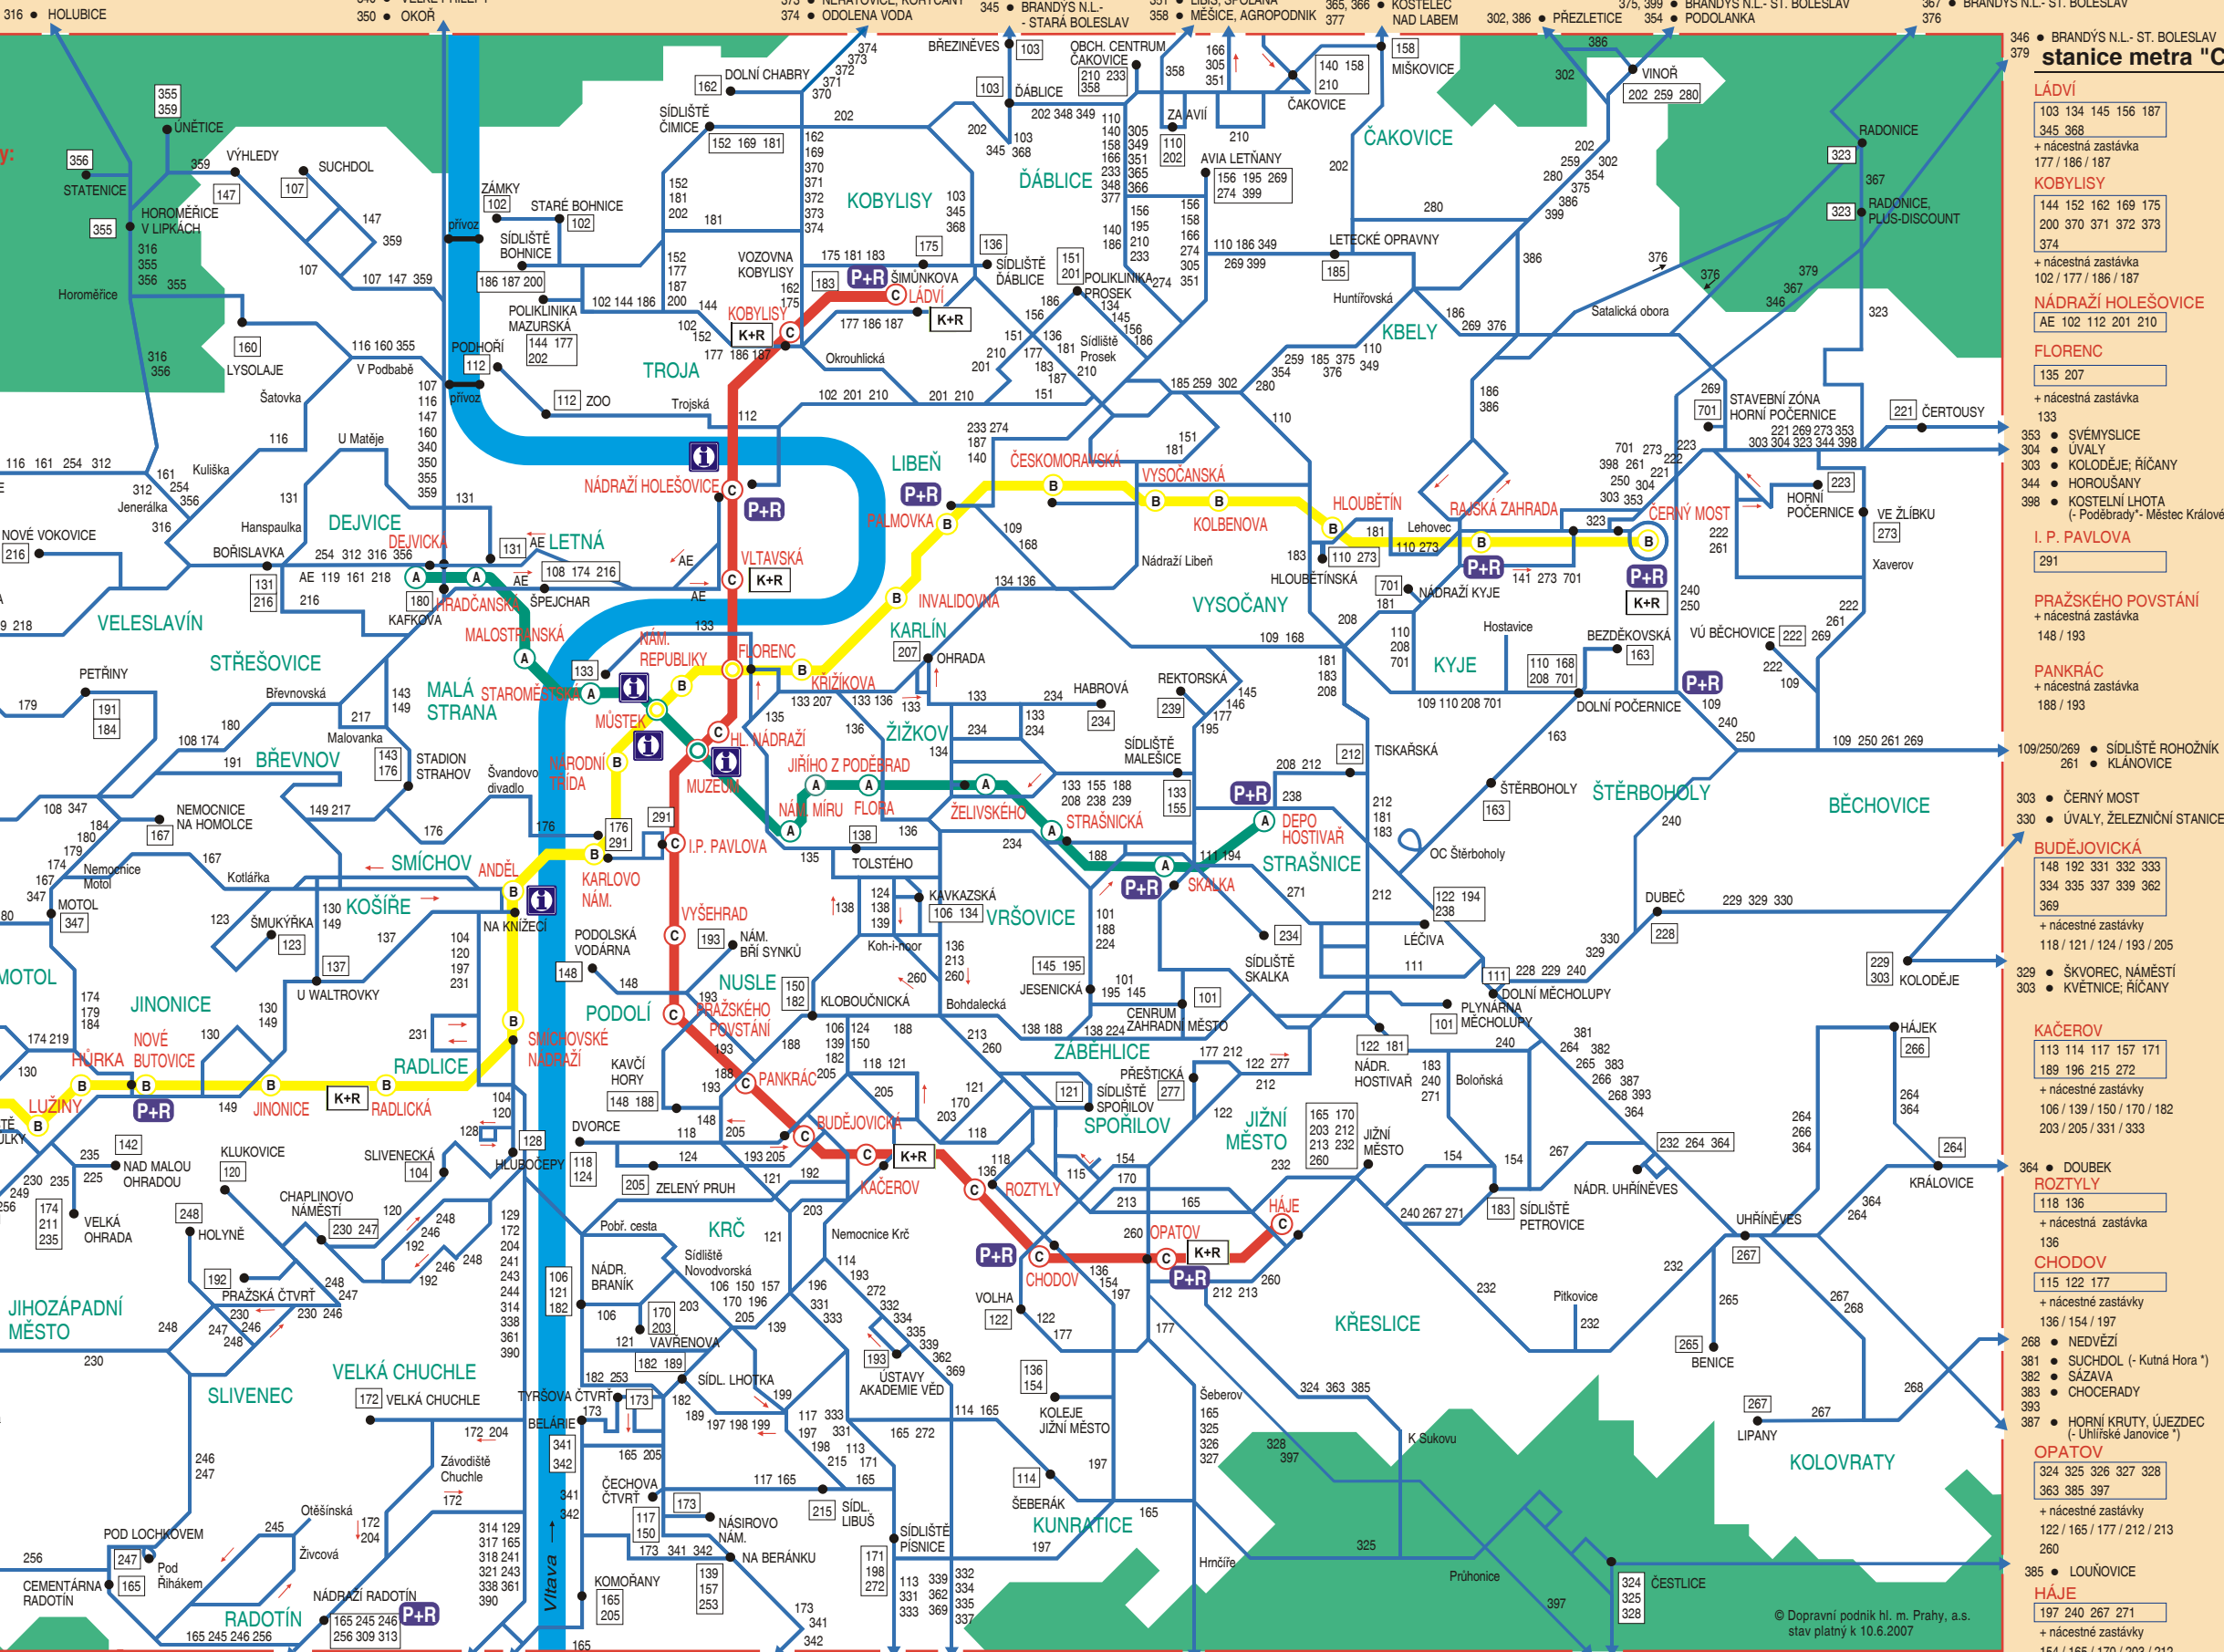

FLORA

1. + nácestná zastávka
   136

ŽELIVSKÉHO

1. + nácestné zastávky
   124 135 139 155 188
   208 213 238 239

STRAŠNICKÁ

1. + nácestné zastávky
   188 / 234

SKALKA

1. + nácestné zastávky
   111 138 154 194 224
   271 277

DEPO HOSTIVÁŘ

1. + nácestné zastávky
   146 163 228 229 264
   265 266 268 329 330
   364 381 382 383 387
   393

stanice metra "B":

1. **ZLIČÍN**
   100 257 306 307 308
   309 310 311 336 347
   357 380 384
2. + nácestné zastávky
   164 / 380 / 384

DENNÍ PROVOZ

stav platný k 10.6.2007
V sobotu a v neděli
nejou v provozu autobusové linky:
108, 111, 117, 122, 134, 142, 145, 146, 149, 150,
156, 157, 168, 169, 171, 180, 182, 183, 184, 194,
196, 197, 201, 203, 204, 211, 212, 219, 222, 238,
247, 251, 260, 266, 269, 272, 274, 277, 302, 305,
309, 315, 330, 336, 342, 343, 345, 346, 348, 349,
354, 357, 358, 359, 362, 366, 369, 371, 377, 379,
391, 399
(- Kutná Hora *) do takto označených
zastávek neplatí tarif PID

stanice metra "C":

1. **LÁDVÍ**
   103 134 145 156 187
   345 368
2. + nácestná zastávka
   177 / 186 / 187
3. **KOBYLISY**
   144 152 162 169 175
   200 370 371 372 373
   374
4. + nácestná zastávka
   102 / 177 / 186 / 187

NÁDRAŽÍ HOLEŠOVICE

1. AE 102 112 201 210

FLORENC

1. + nácestná zastávka
   133

PRAŽSKÉHO POVSTÁNÍ

1. + nácestná zastávka
   148 / 193

PANKRÁČ

1. + nácestná zastávka
   188 / 193

BUDĚJOVICKÁ

1. + nácestné zastávky
   148 192 331 332 333
   334 335 337 339 362
   369

KAČEROV

1. + nácestné zastávky
   118 / 121 / 124 / 193 / 205

DOUBEK ROZTYLY

1. + nácestná zastávka
   136

CHODOV

1. + nácestné zastávky
   115 122 177

LOUŇOVICE

1. + nácestné zastávky
   122 / 165 / 177 / 212 / 213
   260

1. **STODŮLKY**
   + nácestná zastávka
   225
2. **NOVÉ BUTOVICE**
   142 149 164 179 184
   211 219 225 235 256
3. + nácestná zastávka
   130
4. **JINONICE**
   + nácestné zastávky
   130 / 149
5. **SMÍCHOVSKÉ NÁDRAŽÍ**
   129 172 196 198 199
   204 241 243 244 246
   248 253 314 317 318
   321 338 361 390
6. **ANĚL**
   Stanoviště Na Křižkovičkách
   104 120 123 130 137
   167 191 197 217 231
7. + nácestné zastávky
   v ul. Stroupežnického
   123 / 130 / 167 / 191 / 217

1. **ČESKOMORAVSKÁ**
   146 151 158 166 259
   280 302 305 348 349
   351 354 365 366 368
   375 376 377
2. **VYSOČANSKÁ**
   + nácestné zastávky
   134 / 136 / 145 / 151 / 158
   166 / 177 / 195 / 259 / 280
   302 / 305 / 348 / 349 / 351
   354 / 365 / 366 / 375 / 376
   377
3. **HLOUBĚTÍN**
   + nácestné zastávky
   110 / 181 / 273
4. **RAJSKÁ ZAHRADA**
   + nácestné zastávky
   141 / 186 / 386
5. **ČERNÝ MOST**
   141 186 221 222 223
   240 250 261 303 304
   323 344 346 353 367
   379 386 398 701
6. + nácestná zastávka
   273 / 701

1. **ČESKOMORAVSKÁ**
   146 151 158 166 259
   280 302 305 348 349
   351 354 365 366 368
   375 376 377
2. **VYSOČANSKÁ**
   + nácestné zastávky
   134 / 136 / 145 / 151 / 158
   166 / 177 / 195 / 259 / 280
   302 / 305 / 348 / 349 / 351
   354 / 365 / 366 / 375 / 376
   377
3. **HLOUBĚTÍN**
   + nácestné zastávky
   110 / 181 / 273
4. **RAJSKÁ ZAHRADA**
   + nácestné zastávky
   141 / 186 / 386
5. **ČERNÝ MOST**
   141 186 221 222 223
   240 250 261 303 304
   323 344 346 353 367
   379 386 398 701
6. + nácestná zastávka
   273 / 701

1. **ČESKOMORAVSKÁ**
   146 151 158 166 259
   280 302 305 348 349
   351 354 365 366 368
   375 376 377
2. **VYSOČANSKÁ**
   + nácestné zastávky
   134 / 136 / 145 / 151 / 158
   166 / 177 / 195 / 259 / 280
   302 / 305 / 348 / 349 / 351
   354 / 365 / 366 / 375 / 376
   377
3. **HLOUBĚTÍN**
   + nácestné zastávky
   110 / 181 / 273
4. **RAJSKÁ ZAHRADA**
   + nácestné zastávky
   141 / 186 / 386
5. **ČERNÝ MOST**
   141 186 221 222 223
   240 250 261 303 304
   323 344 346 353 367
   379 386 398 701
6. + nácestná zastávka
   273 / 701

1. **ČESKOMORAVSKÁ**
   146 151 158 166 259
   280 302 305 348 349
   351 354 365 366 368
   375 376 377
2. **VYSOČANSKÁ**
   + nácestné zastávky
   134 / 136 / 145 / 151 / 158
   166 / 177 / 195 / 259 / 280
   302 / 305 / 348 / 349 / 351
   354 / 365 / 366 / 375 / 376
   377
3. **HLOUBĚTÍN**
   + nácestné zastávky
   110 / 181 / 273
4. **RAJSKÁ ZAHRADA**
   + nácestné zastávky
   141 / 186 / 386
5. **ČERNÝ MOST**
   141 186 221 222 223
   240 250 261 303 304
   323 344 346 353 367
   379 386 398 701
6. + nácestná zastávka
   273 / 701

1. **ČESKOMORAVSKÁ**
   146 151 158 166 259
   280 302 305 348 349
   351 354 365 366 368
   375 376 377
2. **VYSOČANSKÁ**
   + nácestné zastávky
   134 / 136 / 145 / 151 / 158
   166 / 177 / 195 / 259 / 280
   302 / 305 / 348 / 349 / 351
   354 / 365 / 366 / 375 / 376
   377
3. **HLOUBĚTÍN**
   + nácestné zastávky
   110 / 181 / 273
4. **RAJSKÁ ZAHRADA**
   + nácestné zastávky
   141 / 186 / 386
5. **ČERNÝ MOST**
   141 186 221 222 223
   240 250 261 303 304
   323 344 346 353 367
   379 386 398 701
6. + nácestná zastávka
   273 / 701

1. **ČESKOMORAVSKÁ**
   146 151 158 166 259
   280 302 305 348 349
   351 354 365 366 368
   375 376 377
2. **VYSOČANSKÁ**
   + nácestné zastávky
   134 / 136 / 145 / 151 / 158
   166 / 177 / 195 / 259 / 280
   302 / 305 / 348 / 349 / 351
   354 / 365 / 366 / 375 / 376
   377
3. **HLOUBĚTÍN**
   + nácestné zastávky
   110 / 181 / 273
4. **RAJSKÁ ZAHRADA**
   + nácestné zastávky
   141 / 186 / 386
5. **ČERNÝ MOST**
   141 186 221 222 223
   240 250 261 303 304
   323 344 346 353 367
   379 386 398 701
6. + nácestná zastávka
   273 / 701