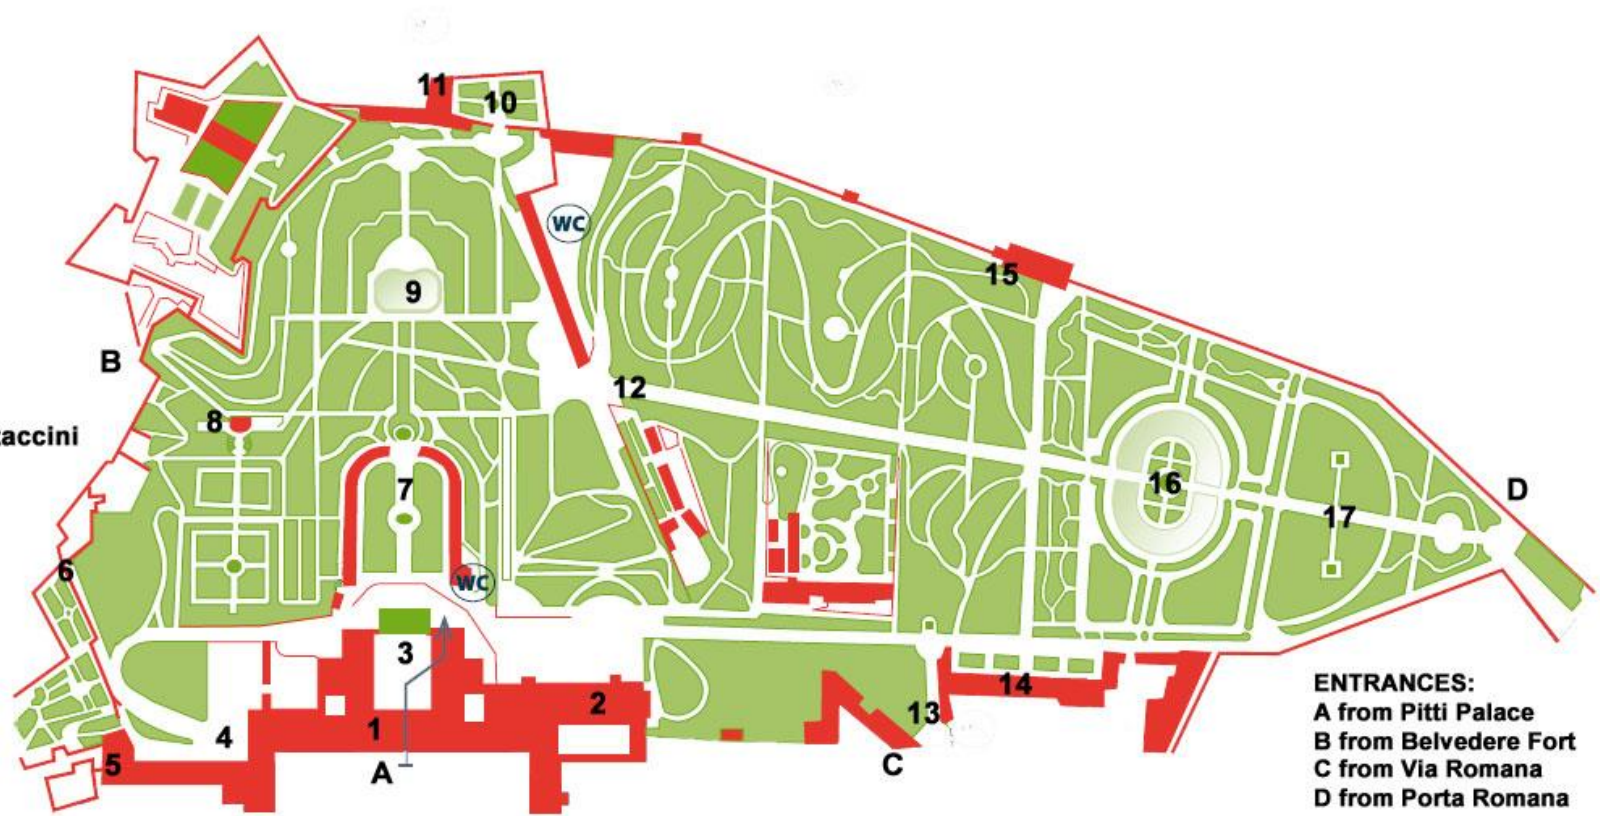

- 1 Pitti Palace
- 2 Palazzina della Meridiana
- 3 Cortile dell'Ammannati
- 4 Piazzale del Bacco
- 5 Grotta del Buontalenti
- 6 Grotticina di Madama
- 7 Amphitheater
- 8 Kaffeehaus
- 9 Fountain of Neptune
- 10 Giardino dei Cavalieri
- 11 Museo delle Porcellane
- 12 Viottolone (Cyprus Road)
- 13 Grotta di Annalena
- 14 Limonaia
- 15 Ragnaie e Fontana dei Mostaccini
- 16 Vasca dell'Isola
- 17 Prato delle Colonne

ENTRANCES:
 A from Pitti Palace
 B from Belvedere Fort
 C from Via Romana
 D from Porta Romana