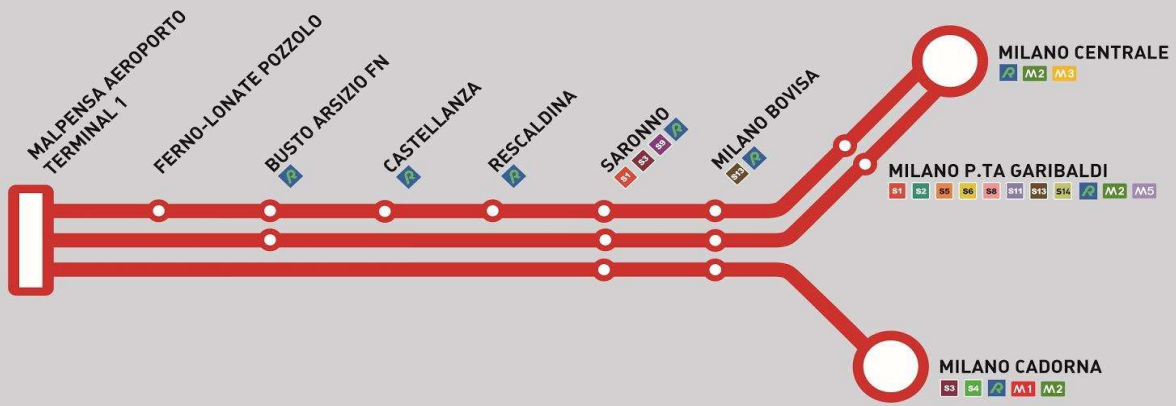

MALPENSA EXPRESS

Collegamento ferroviario Malpensa Aeroporto-Milano

MILANO CADORNA

MILANO CENTRALE

MILAN MAP

- M1 line red 1
- M2 line green 2
- M3 line yellow 3
- M5 line lilla 5
- M4 line blue 4

500m

VÁROSKÁRTYÁK TRAVELCARDS