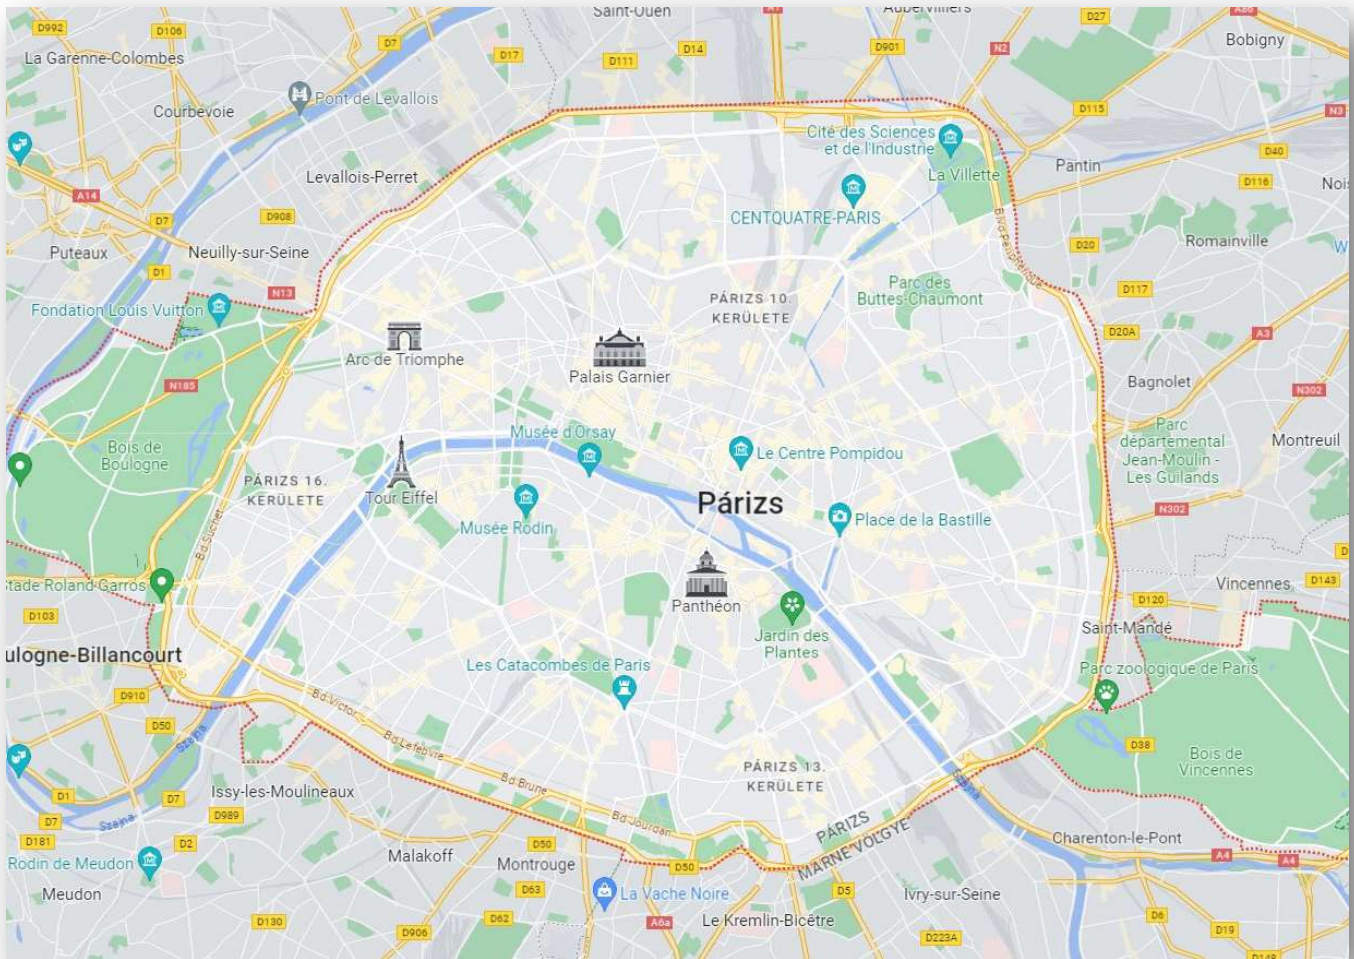

# PÁRIZS KÖRNYÜRE