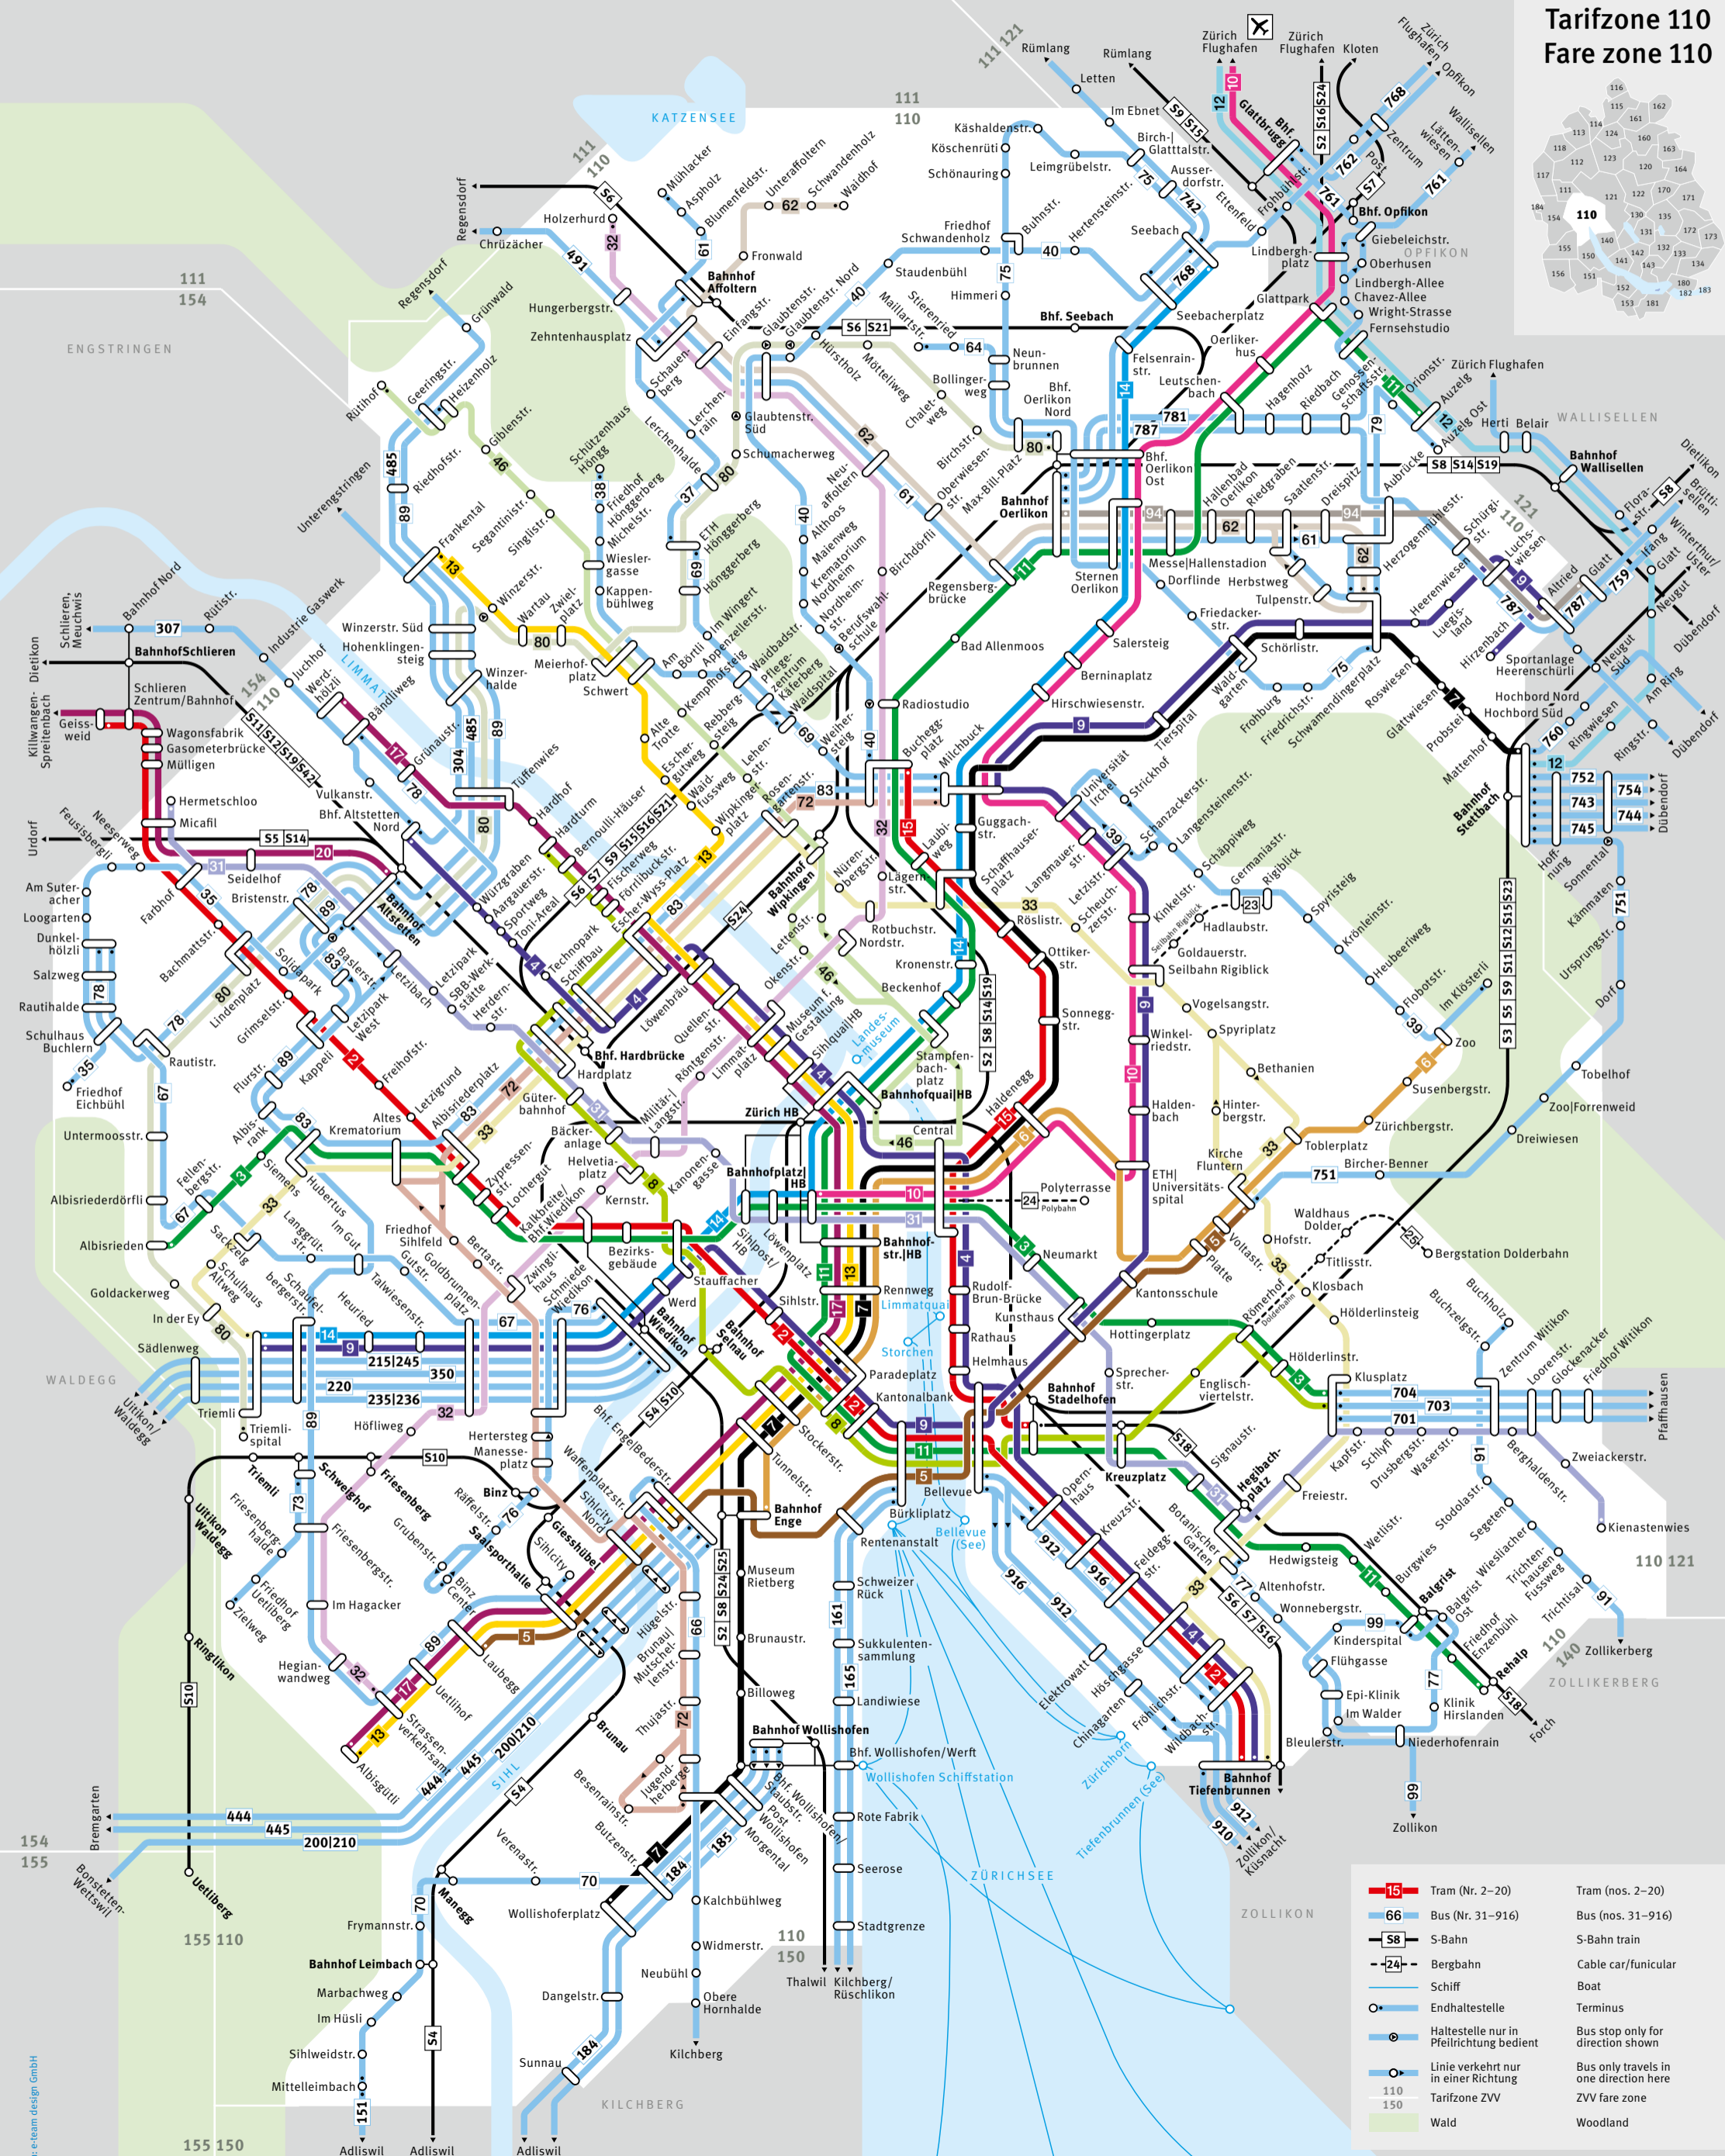

## Tarifzone 110 Fare zone 110

- 15 Tram (Nr. 2–20)      Tram (nos. 2–20)
- 66 Bus (Nr. 31–916)      Bus (nos. 31–916)
- 58 S-Bahn      S-Bahn train
- 24 Bergbahn      Cable car/funicular
- Schiff      Boat
- Endhaltestelle      Terminus
- Haltestelle nur in Pfeilrichtung bedient      Bus stop only for direction shown
- Linie verkehrt nur in einer Richtung      Bus only travels in one direction here
- 110 150 Tarifzone ZVV      ZVV fare zone
- Wald      Woodland