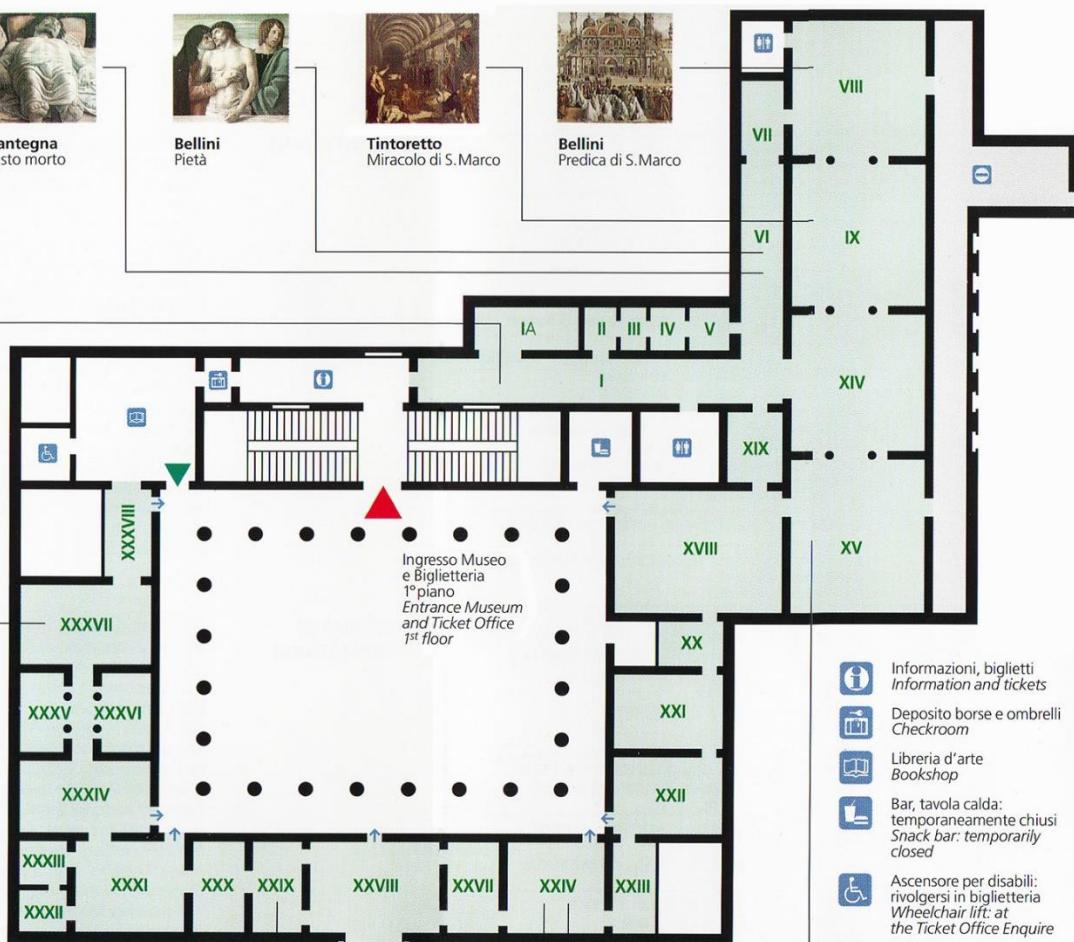

Morandi
Natura morta

Mantegna
Cristo morto

Bellini
Pietà

Tintoretto
Miracolo di S. Marco

Bellini
Predica di S. Marco

Hayez
Il bacio

Caravaggio
Cena in Emmaus

Raffaello
Sposalizio della Vergine

Piero della Francesca
Pala Montetefredo

Foppa
Madonna con Bambino

Entrata principale
Main entrance
Via Brera 28

-  Informazioni, biglietti
Information and tickets
-  Deposito borse e ombrelli
Checkroom
-  Libreria d'arte
Bookshop
-  Bar, tavola calda:
temporaneamente chiusi
Snack bar: temporarily closed
-  Ascensore per disabili:
rivolgersi in biglietteria
Wheelchair lift: at the Ticket Office Enquire
-  Uscite di sicurezza
Emergency exits
-  Sale chiuse
Closed
-  Toilettes
Restrooms
-  Divieto di flash e cavalletto
No flash or tripod